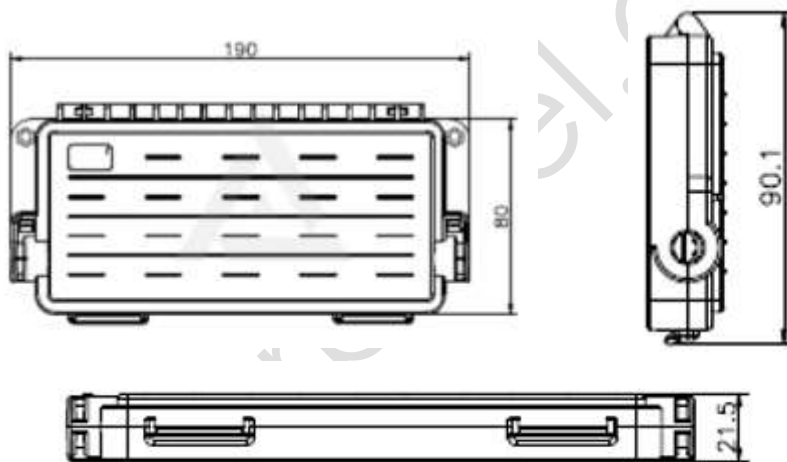

MINI CAJA DE EMPALME PARA CABLE DROP 6H

1. Datos Generales

Mini Caja de Empalme para cable Drop está hecha de material ABS de alta calidad. El cierre de empalme de fibra óptica se utiliza para el empalme de fibra, conexión en proyectos de redes ópticas. Elaborada en función de los requerimientos actuales de FTTH.

2. Características

Esta caja de empalme tiene tamaño pequeño y un diseño razonable para la protección del cable.

- Aplicación: al aire libre aérea, montado en la pared.
- Normas ISO 9001:2015, CE, RoSH
- IP65
- Dimensión: 190 x 90.1 x 21.5mm
- Empalmes de Cable Drop desde 2mm a 8mm.
- Elaborada en función de los requerimientos actuales de FTTH.
- Disponible en color blanco y negro
- 2 puertos para cable de diámetro máximo de 8,0 mm.
- Capacidad máxima: 6 hilos.

Foto 1: Mini Caja de Empalme para Drop.

- Dimensión: 190x90.1x21.5mm
- A prueba de polvo e impermeable, **IP65**.
- Material: plástico ABS

Foto 2: Dimensiones Mini Caja de Empalme para Drop